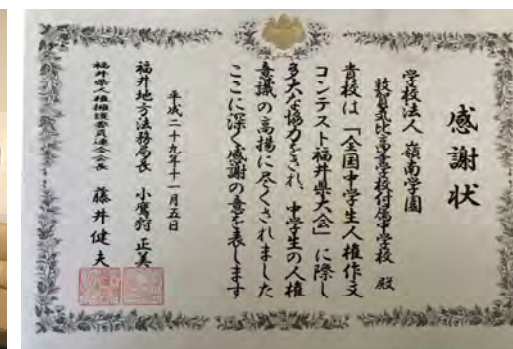

中学部通信

今年1年を締めくくるにあたり、皆さんそれぞれ今年1年の自分自身を振り返ってみることも大切かも知れません。頑張ったことも、反省すべきことも、それぞれあると思います。頑張ったところは自分をほめ、反省すべき点は謙虚に反省し、また、来年に向けて、新たな自分自身をつくりあげていきましょう。

冬期特別講座

※特別講座予定は、前回発行時点のものと、担当教員等一部変更になっています。今後、更に予定が変更になる場合もあるので、必ず、担任の先生に確認してください。

	12月25日(月)			12月26日(火)		
	1限	2限	3限	1限	2限	3限
3年生	数学 榮	国語 布川	英語 井筒	数学 榮	国語 布川	英語 井筒
2年生	英語 上窪	数学 天野	国語 布川	英語 上窪	数学 天野	国語 布川
1年生	国語 布川	英語 矢部	数学 天野	国語 布川	英語 矢部	数学 天野

	12月27日(水)			12月28日(木)		
	1限	2限	3限	1限	2限	3限
3年生	数学 榮	国語 布川	英語 井筒	数学 榮	国語 布川	英語 井筒
2年生	英語 上窪	数学 天野	国語 布川	英語 上窪	数学 天野	国語 布川
1年生	国語 布川	英語 矢部	数学 天野	国語 布川	英語 矢部	数学 天野

全国中学生人権作文コンテスト

において、毎年、人権作文に取り組み、生徒一人ひとりがしっかりと人権尊重の精神を育んでいることから、附属中学校が**学校賞**を受賞しました。

本校生徒会長 田中さんが代表して、学校賞を受け取り、「この賞を励みに、これからも明るく思いやりのある附属中学校をみんなの手でつくっていきたいと思います。」と謝辞を述べました。

ダンス発表(体育)

12月12日体育の時間に、全校生徒によるダンス発表が行われました。皆、それぞれのグループで考えたダンスを披露していました。

行事予定	
十二月	行事予定
十八日(月)	午前中授業
十九日(火)	午前中授業
二十日(水)	三者懇談会(第一日)
二十一日(木)	三者懇談会(第二日)
二十二日(金)	二学期終業式
二十五日(月)～二十八日(木)	冬期特別講座
一月	
九日(火)	三学期始業式
十日(水)～十二日(金)	第二回付属中学入試願書受付
十一日(木)	実力テスト
十四日(日)	第二回付属中学入試
二十日(土)	県模試(中学三年)
二十二日(月)	スキー研修(スキージャム勝山)
※ お詫びと訂正 (中学部通信16/17/18号に於いて、行事予定の項目中、「期末考査(第四日)」の誤りです。お詫びして訂正します。誠に申し訳ございませんでした。)